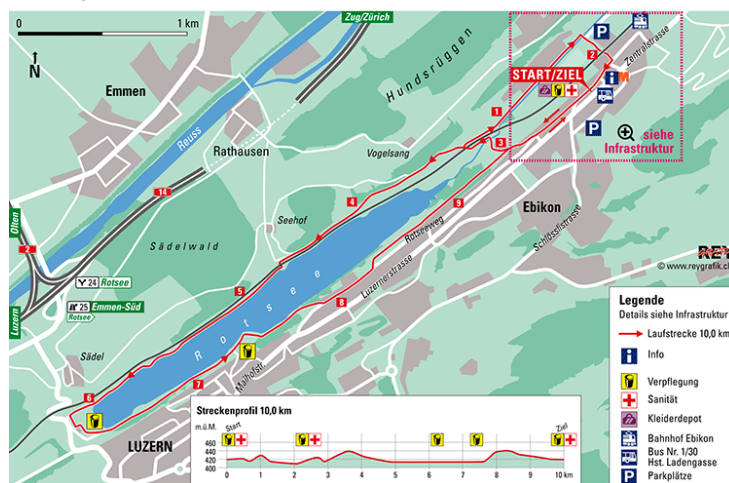

À prévoir :

Chaussures et tenue de course ainsi que des vêtements adaptés aux conditions météorologiques.

Streckenplan Rotseelauf 10 km